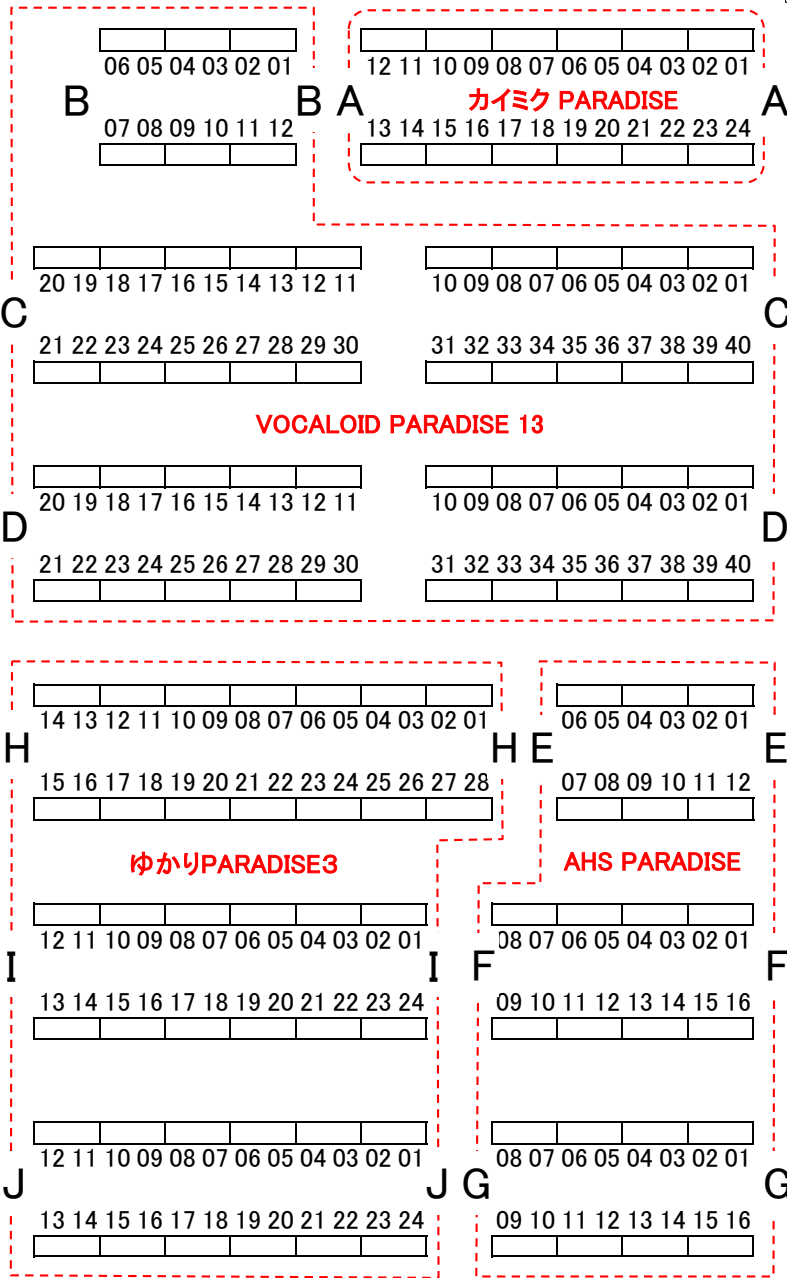

1号館

正面出入口

チラシ置場

AHSストア

館内本部

総合本部

出入口

カタログ販売

エスカレーター

ロビー

自動販売機

男子
トイレ

身障者
トイレ

女子
トイレ

3号館
一般参加者待機スペース
(~11:00)

エレベーター・階段
(1階⇄3階)

コスプレ・カメラ登録、更衣室、コスプレ撮影エリアは3階です。

宅急便
搬出

A: カイミクPARADISE
 B~D: VOCALOID PARADISE 13
 E~G: AHS PARADISE
 H~J: ゆかりパラダイス3