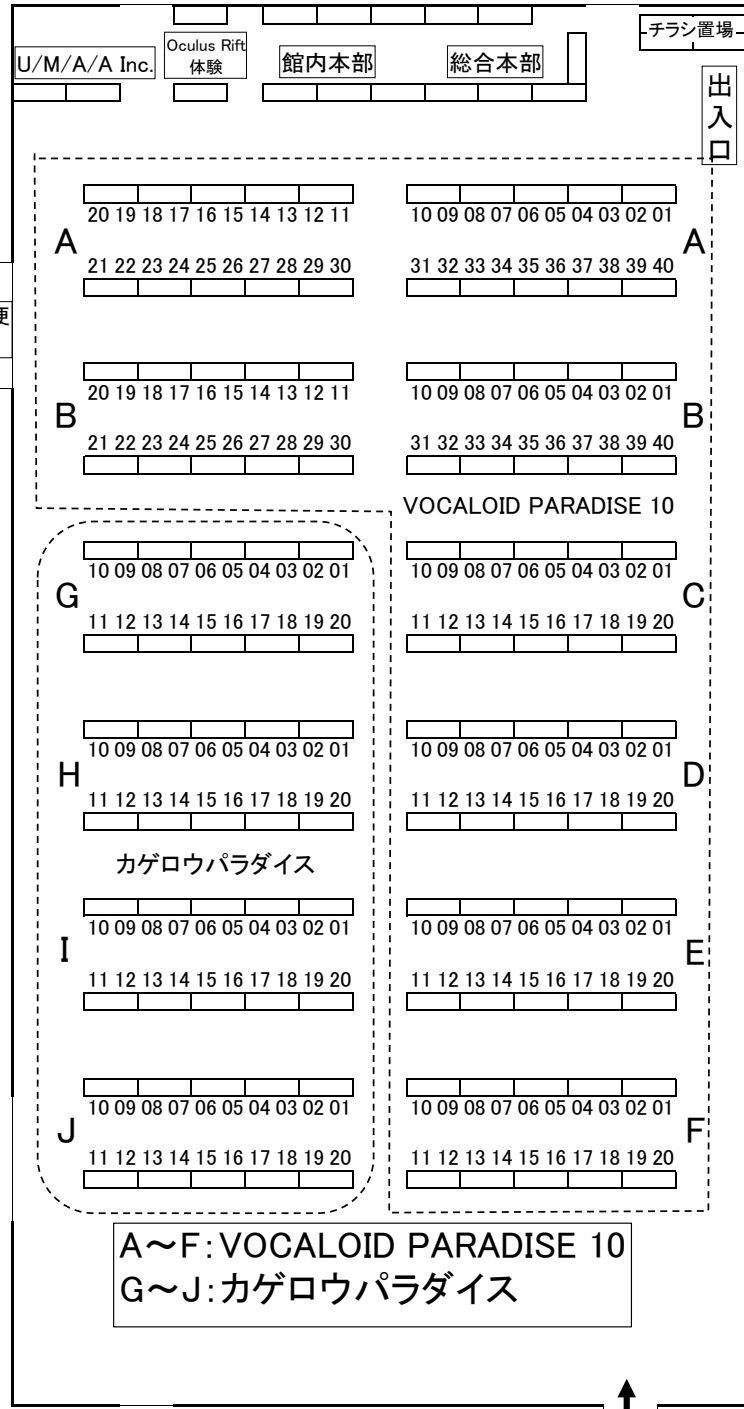

1号館
正面出入口

A~F: VOCALOID PARADISE 10
G~J: カゲロウパラダイス

コスプレ・カメラ登録、更衣室、コスプレ撮影エリアは3階です。

エレベーター・階段
(1階⇄3階)