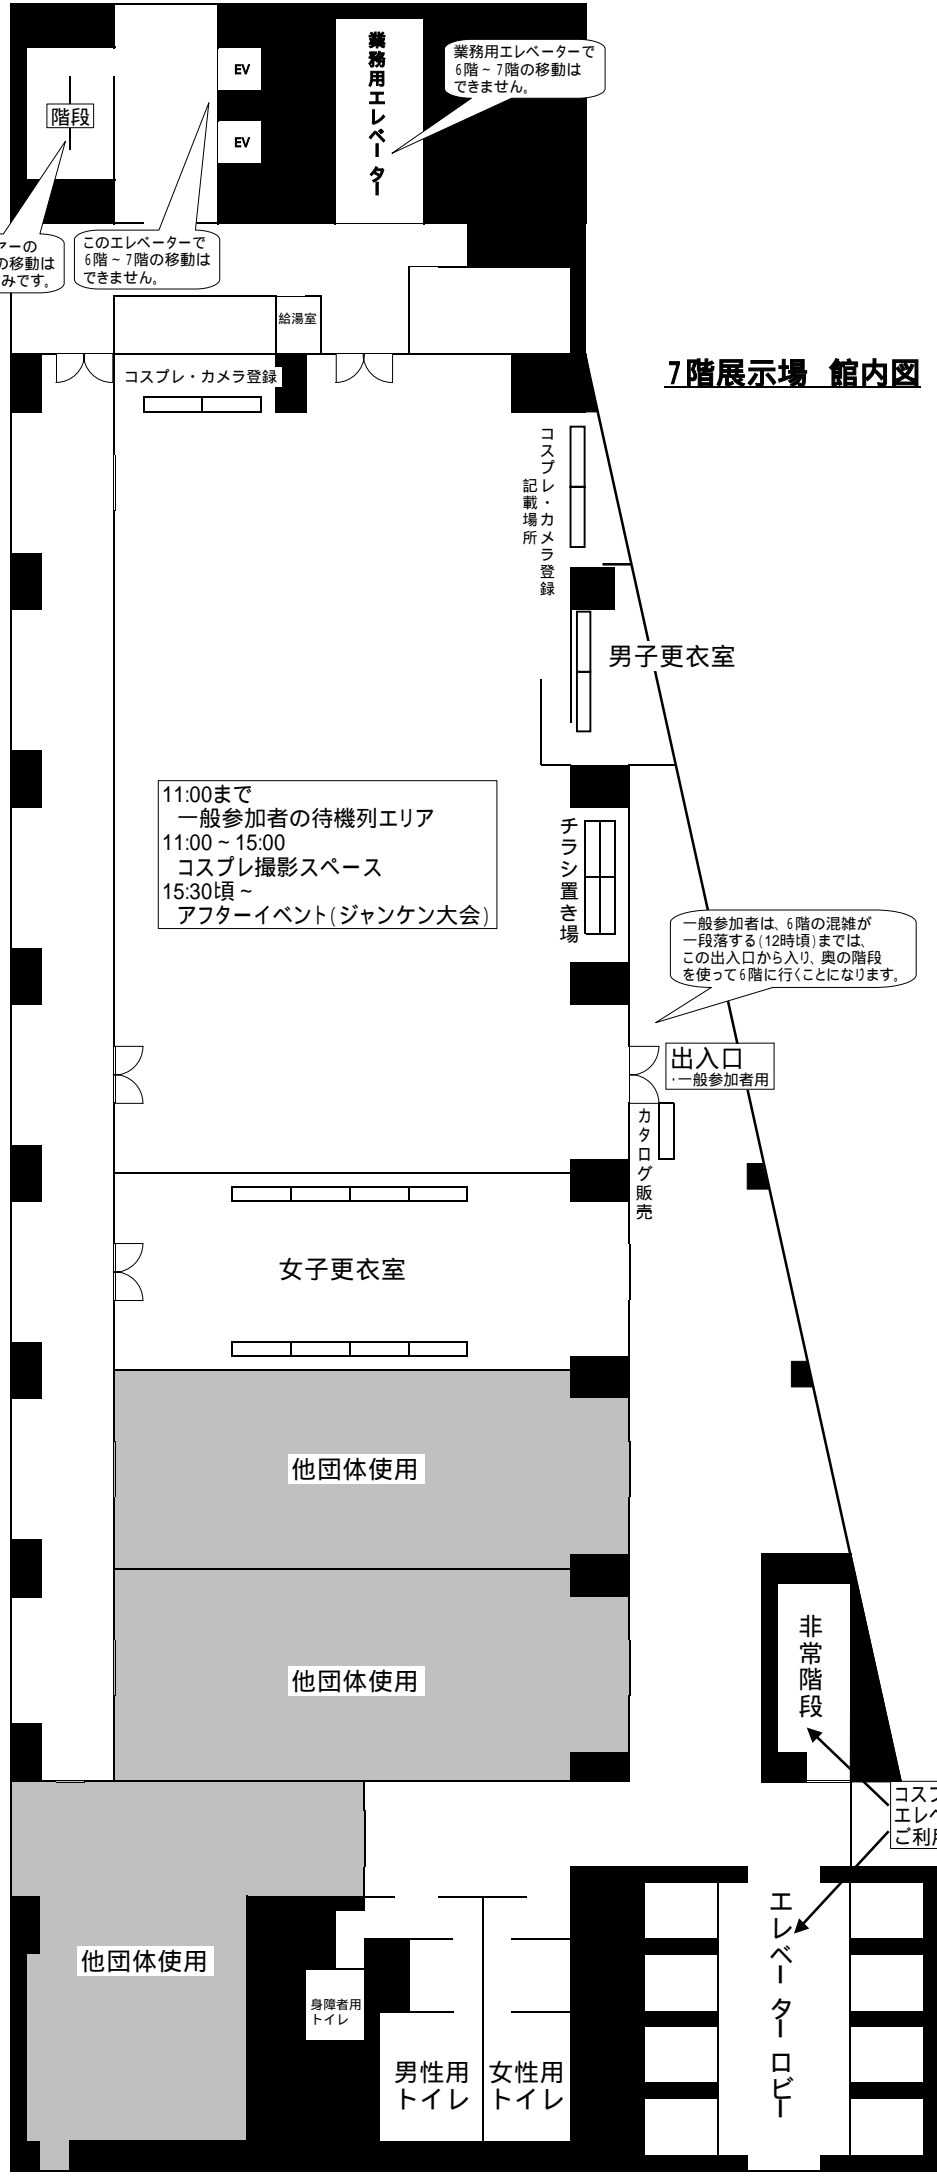

コスプレイヤーの6階～7階の移動はこの階段のみです。

このエレベーターで6階～7階の移動はできません。

業務用エレベーターで6階～7階の移動はできません。

7階展示場 館内図

11:00まで
一般参加者の待機列エリア
11:00～15:00
コスプレ撮影スペース
15:30頃～
アフターイベント(ジャンケン大会)

一般参加者は、6階の混雑が一段落する(12時頃)までは、この出入口から入り、奥の階段を使って6階に行くことになります。

出入口
一般参加者用

コスプレのままではエレベーター・非常階段のご利用はできません。