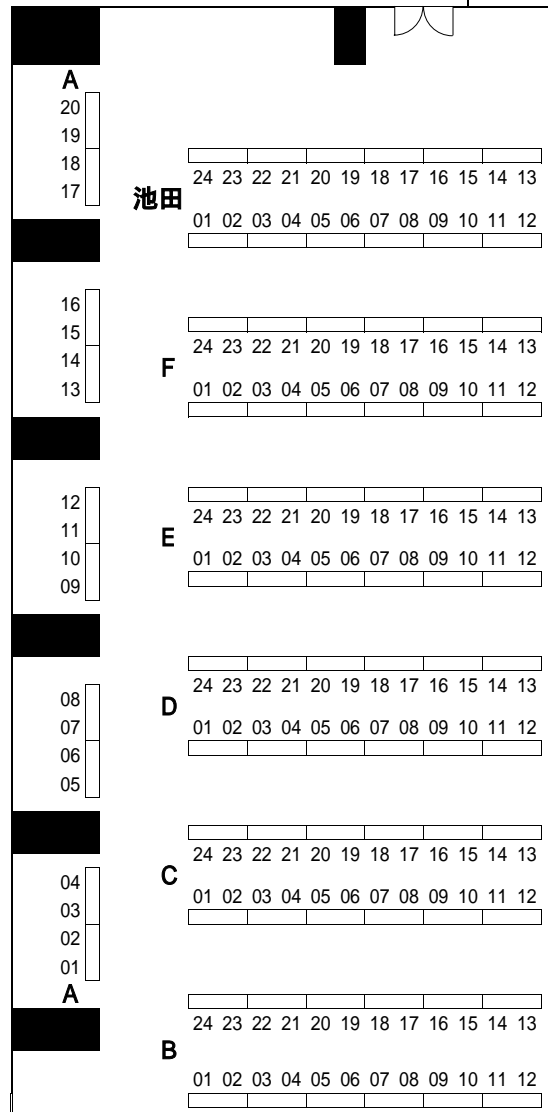

宅配便搬出受付(13:30~)

6階展示場 館内図

A ~ F ... VOCALOID PARADISE 4
池田 ... あんた、背中が透けてるじえ!!

一般参加者待機列エリア (11:00まで)

チラシ置き場

スタッフ控え室

本部

出入口2
・サークル参加者...9:30~
・一般参加者...11:00過ぎ

カタログ販売

非常階段

コスプレ撮影場所
(ただし、11:00からしばらくの間は、
混雑対応エリアとして使用)

コスプレのまま、
エレベーターロビー・非常階段に
行かないで下さい

11:00過ぎに境界撤去

カタログ販売(11:00まで)

出入口1
(11:00過ぎまで、以降は出入口2へ。)

コスプレ・カメラ登録

男性更衣室

女性更衣室

身障者用
トイレ

男性用
トイレ

女性用
トイレ

エレベーターロビー